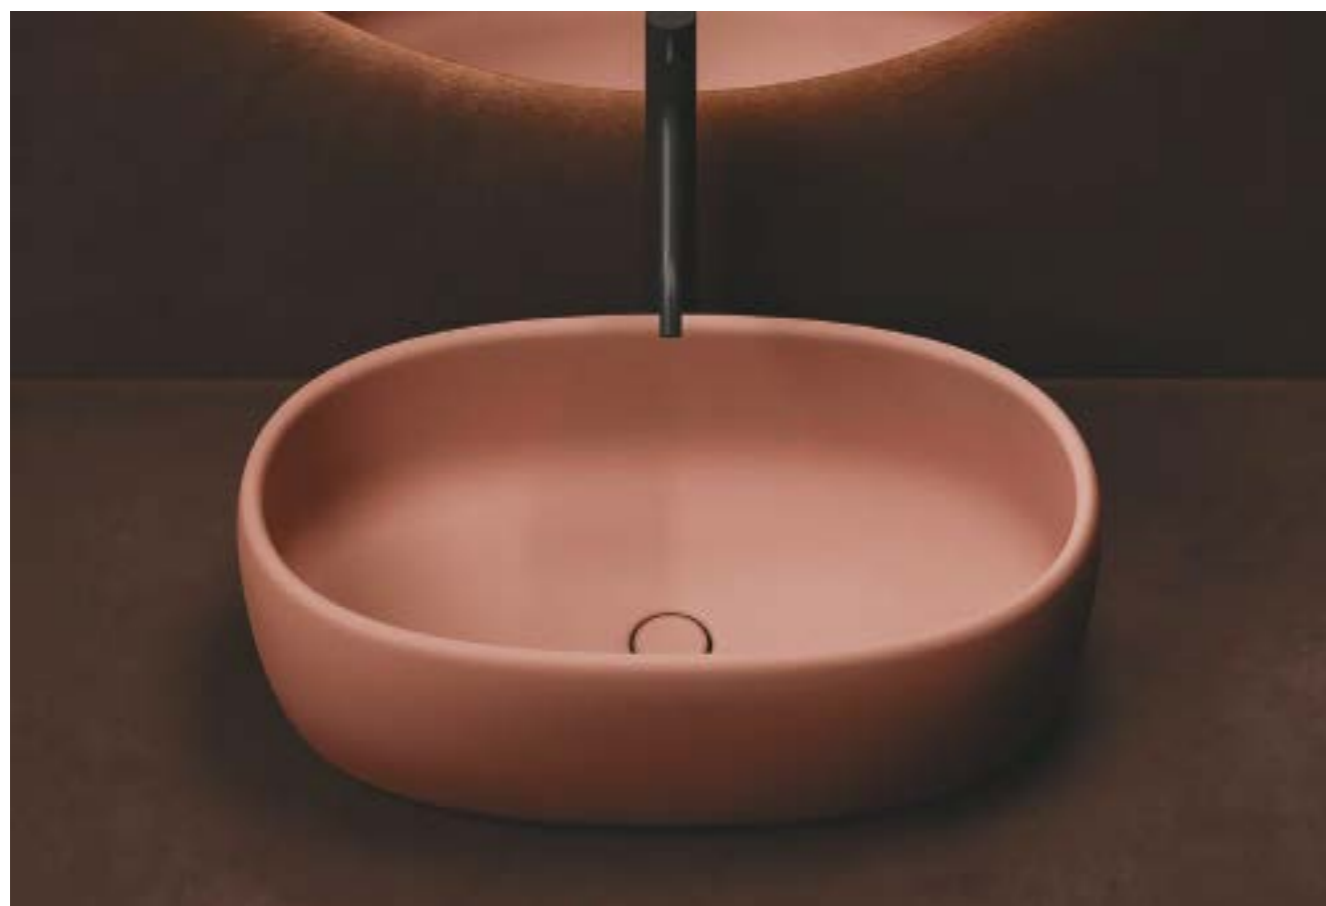

LUCE КОЛЛЕКЦИЯ

СВЕТ, СТАВШИЙ ФОРМОЙ

reddot winner 2023

Отдельностоящая ванна LUCE и накладная раковина-компаньон LUCE, оттенок 3012

LUCE КОЛЛЕКЦИЯ

СВЕТ, СТАВШИЙ ФОРМОЙ

SALINI. L'ANIMA DELL'ACQUA

Отдельностоящие ванны GRECA **вдохновлены культурой античных терм** и эстетикой мраморных купелей древнего Рима.