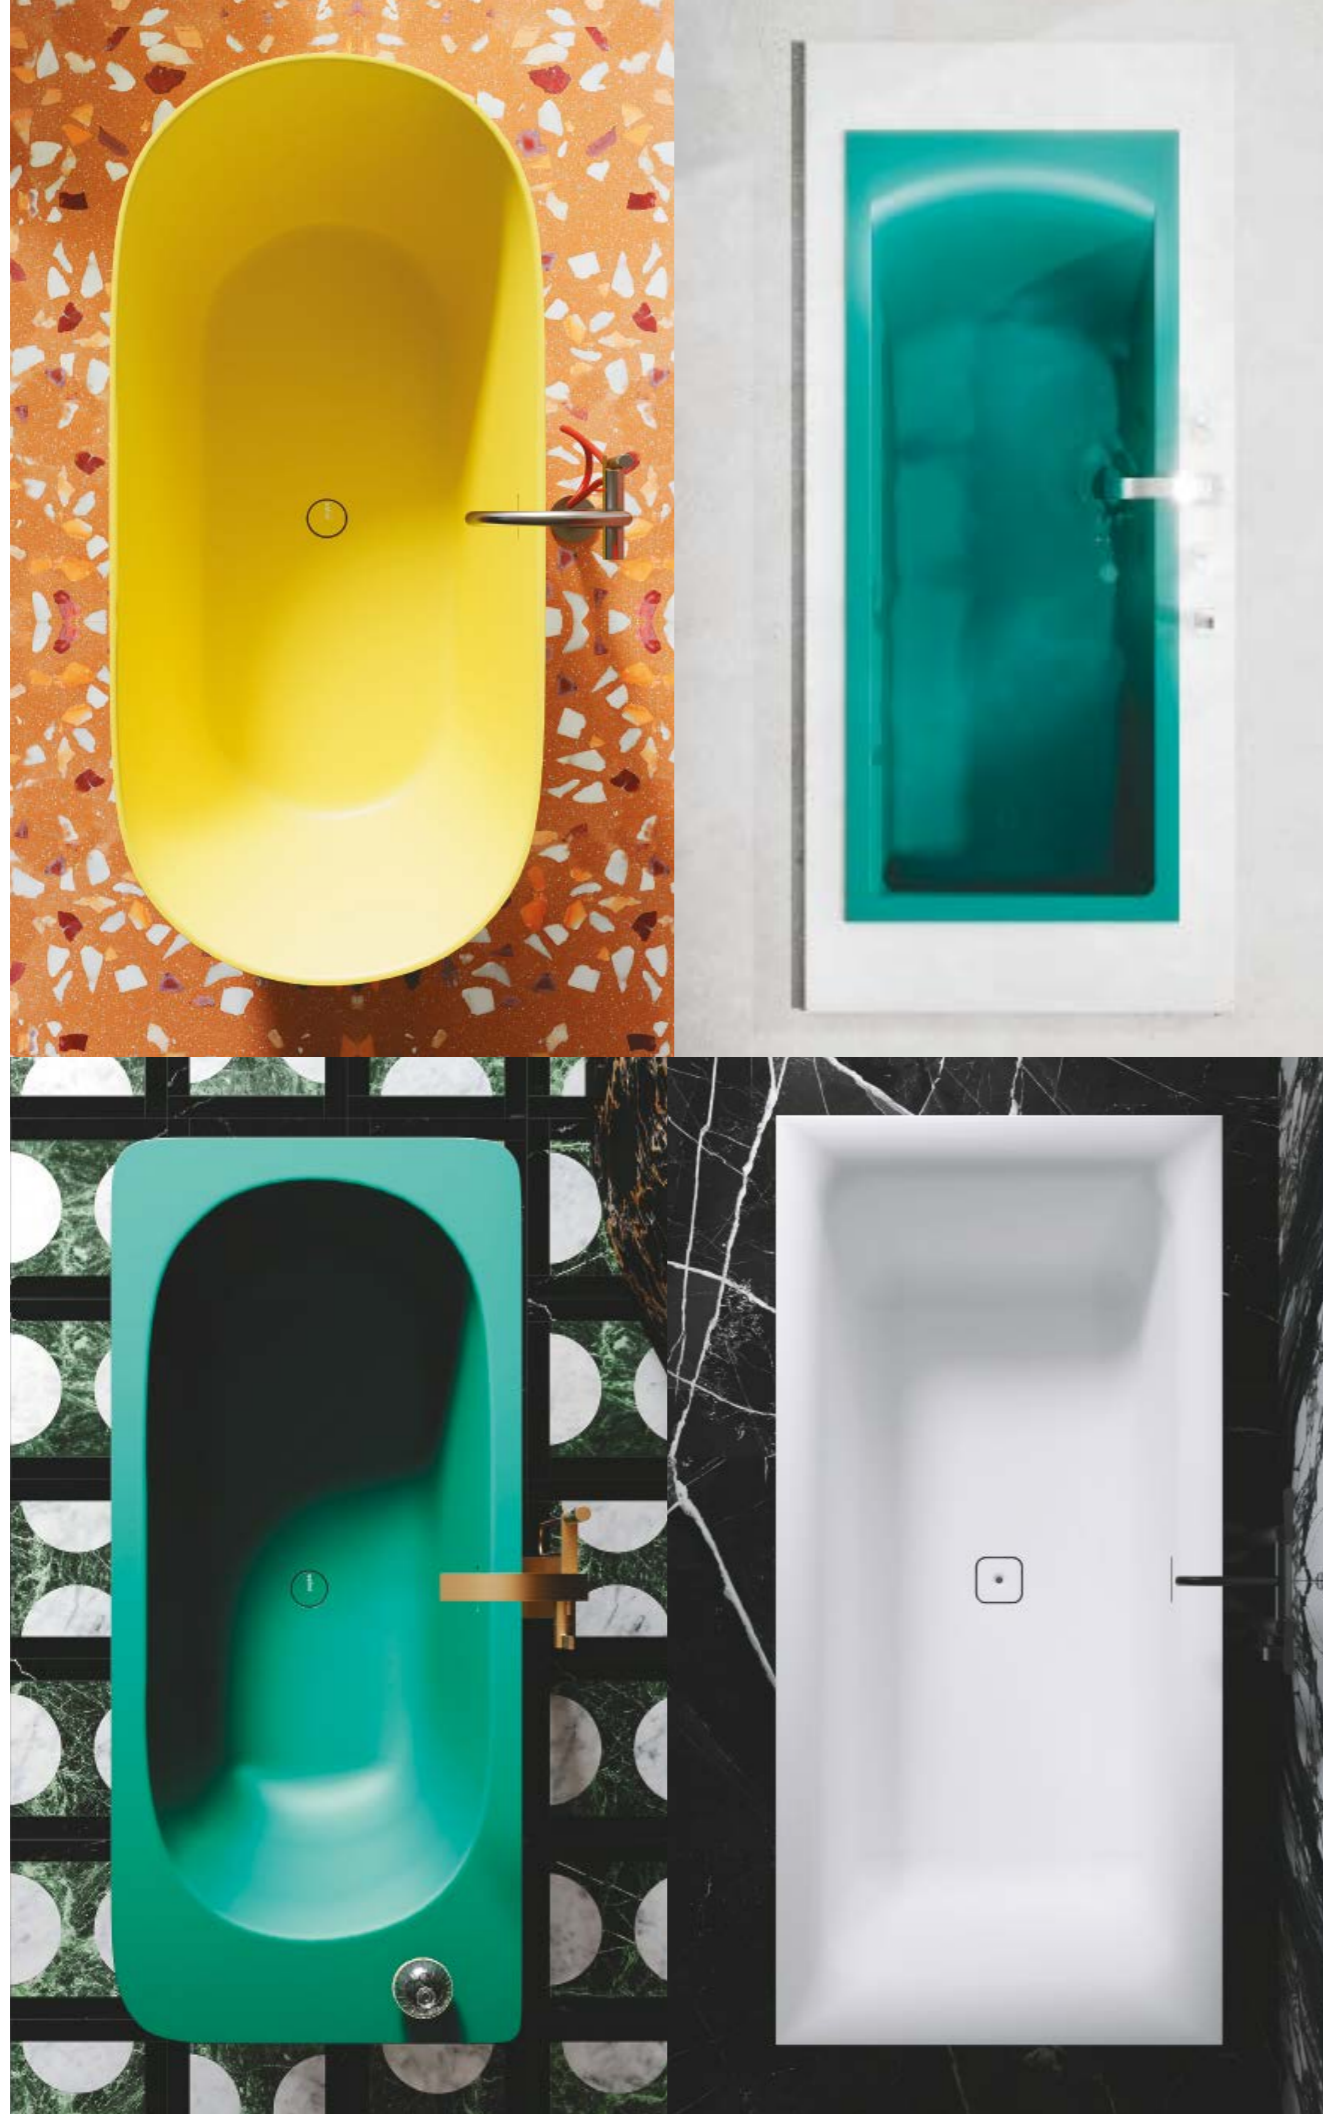

SALINI. L'ANIMA DELL'ACQUA

Дизайн изделий Salini разрабатывается в собственном проектном бюро, а также известными европейскими дизайнерами эксклюзивно для Salini. Продукция абсолютно уникальна и этим ценна для покупателя. В каждой модели бренда отражены современные тенденции, яркие мотивы мирового искусства и внимательное отношение к деталям. Здесь нет ничего лишнего: в основе всего — функциональность и комфорт.

Ассортимент компании составляют стильные ванны, раковины, душевые поддоны, авторская мебель, зеркала, аксессуары для ванной комнаты и многое другое. Звезда Salini — ванна из коллекции LUCE — получила награду Red Dot Award 2023 Winner. Кроме того, бренд признан лучшим производителем сантехники 2023 года по версии журнала BUILD Magazine.

УНИКАЛЬНЫЙ ДИЗАЙН