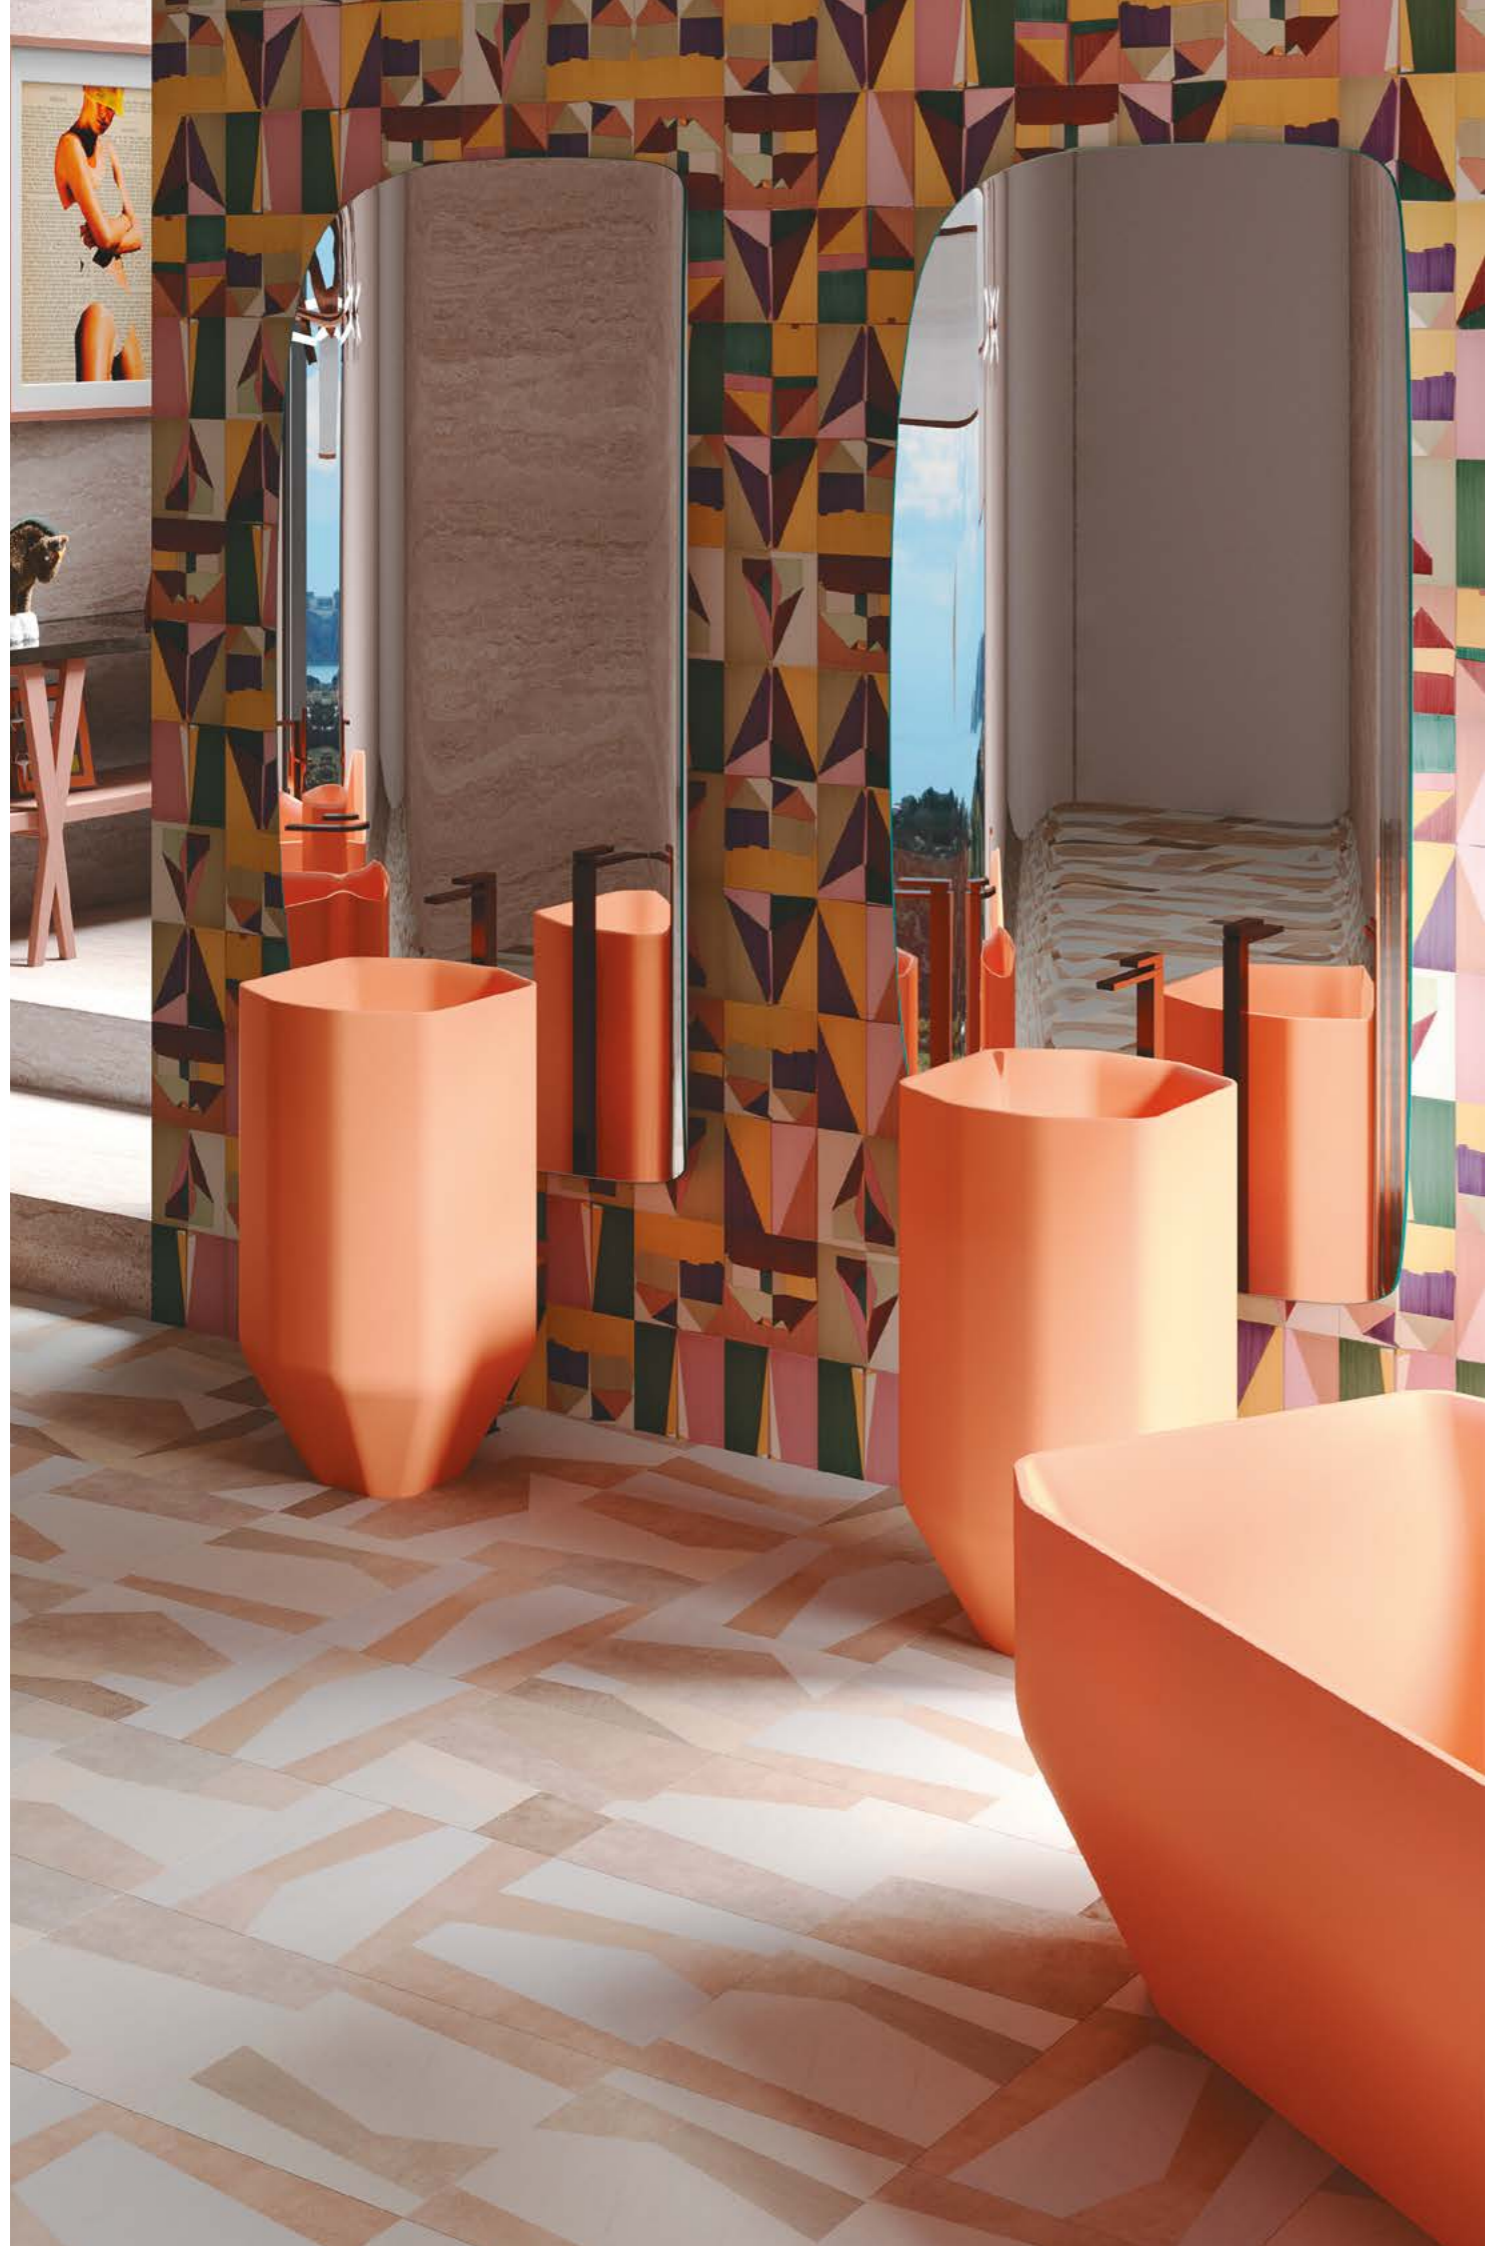

Отдельстоящая ванна ORIENTE ультрамодного оттенка «маджента» RAL 4010 и ступенька для удобного захода

Сиденье для комфортного принятия ванны

Напольная раковина ORIENTE TOTEM с полкой

ORIENTE КОЛЛЕКЦИЯ

SALINI. L'ANIMA DELL'ACQUA