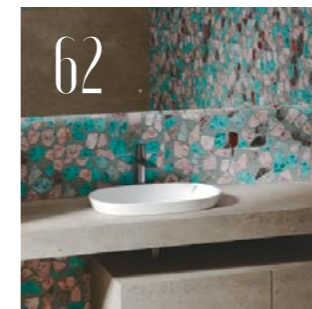

SALINI. L'ANIMA DELL'ACQUA