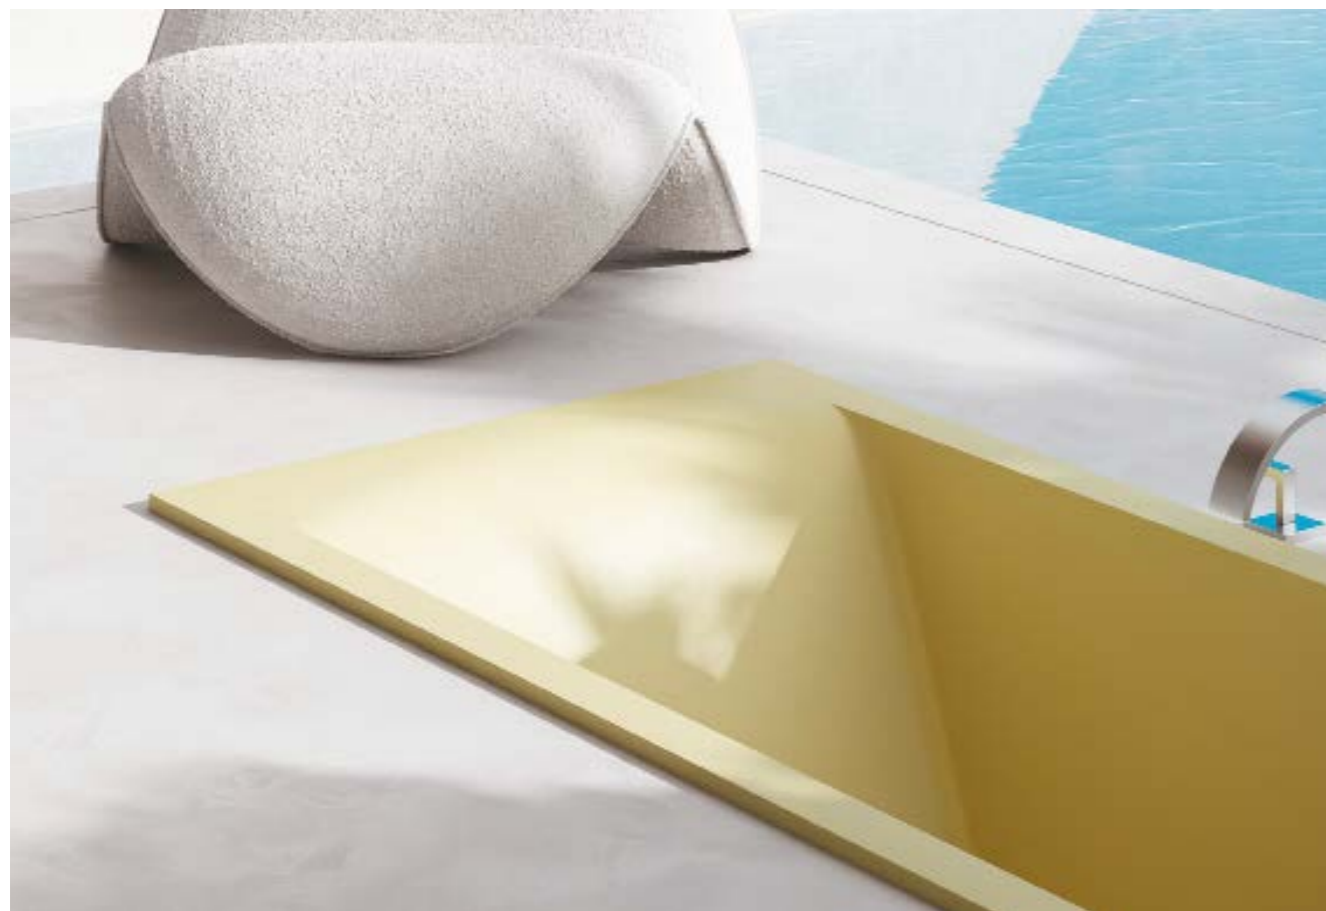

Минималистский дизайн и функциональность: погрузитесь в атмосферу покоя и безмятежности вместе с ванной CASCATA.

Пологая эргономичная спинка спроектирована специально для тех, кому необходимо ежедневное расслабление мышц спины. Благодаря практически вертикальным бортам и плоскому дну этой модели, обладатель CASCATA может с комфортом принимать как ванну, так и душ. **Дизайн:** Майк Шилов.

Встраиваемая ванна CASCATA, оттенок RAL 5018

Встраиваемая ванна CASCATA, оттенок RAL 1000

Покатая спинка для полного расслабления мышц шеи и спины

CASCATA ВАННЫ

КАСКАД ЧИСТЫХ ЭМОЦИЙ

60

SALINI. L'ANIMA DELL'ACQUA

OTTAVIA — **большая накладная раковина** с прямоугольной формой чаши, в которой предусмотрена площадка под смеситель.

Пропорции и дизайн раковины делают её одновременно строгой и привлекательной, подходящей практически к любому интерьеру. Эта модель оптимальна в том случае, если у вас нет возможности установить смеситель на столешницу, равно как и сама раковина может использоваться не только для накладного, но и настенного монтажа. Таким образом, раковина OTTAVIA поистине универсальная модель на все случаи жизни. **Дизайн:** Salini.