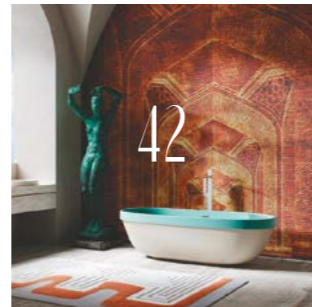

SALINI. L'ANIMA DELL'ACQUA