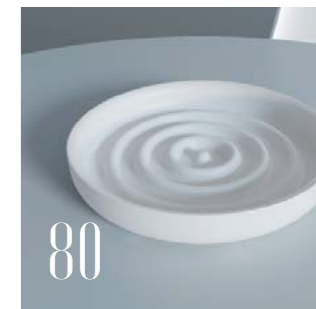

SALINI. L'ANIMA DELL'ACQUA