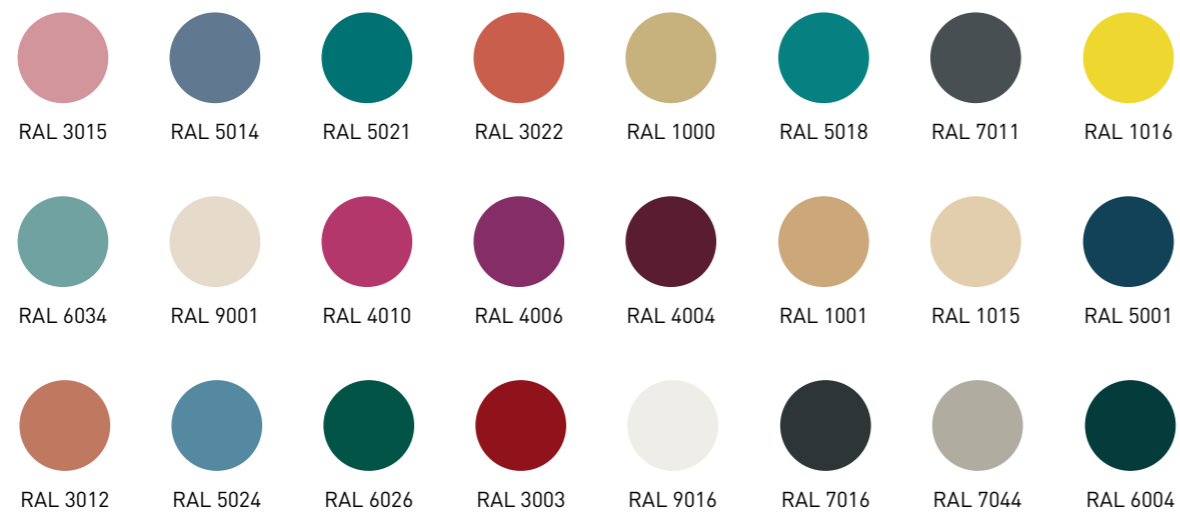

Матовая эмаль Salini по палитре RAL Classic