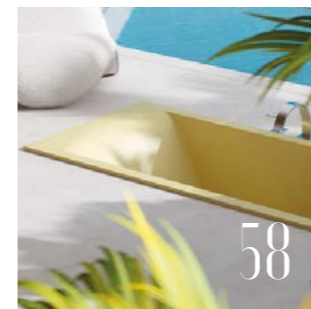

SALINI. L'ANIMA DELL'ACQUA